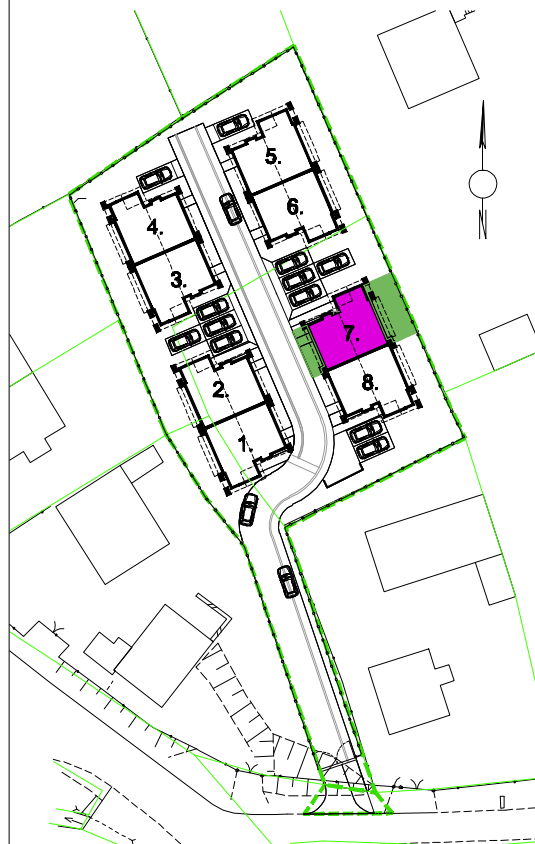

DOM NR 7
MIESZKANIE 7A

BUDYNKI JEDNORODZINNE
MODLNICA ul. AKACJOWA

PARTER

NR POM.	NAZWA POMIESZCZENIA	POW. [m2]
0.01	WIATROLAP	3.76
0.02	KORYTARZ	3.17
0.03	POKÓJ DZIENNY Z JADALNIĄ	17.84
0.04	KUCHNIA	6.28
0.05	SYPIALNIA	8.97
0.06	ŁAZIENKA	4.29
RAZEM MIESZKANIE 7A		44.31