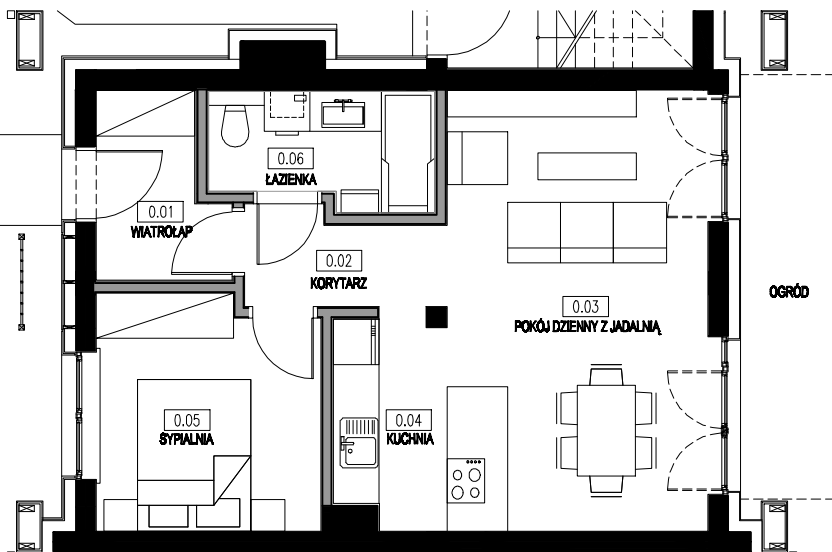

DOM NR 7
MIESZKANIE 7A

BUDYNKI JEDNORODZINNE
MODLNICA ul. AKACJOWA

PARTER

NR POM.	NAZWA POMIESZCZENIA	POW. [m2]
0.01	WIATROLAP	3.76
0.02	KORYTARZ	3.17
0.03	POKÓJ DZIENNY Z JADALNIĄ	17.84
0.04	KUCHNIA	6.28
0.05	SYPIALNIA	8.97
0.06	ŁAZIENKA	4.29
RAZEM MIESZKANIE 7A		44.31