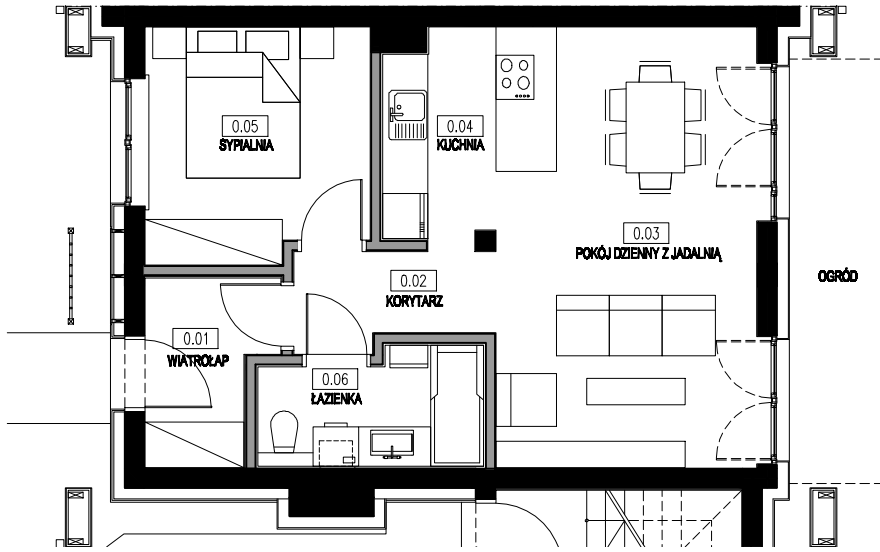

DOM NR 8
MIESZKANIE 8A

BUDYNKI JEDNORODZINNE
MODLNICA ul. AKACJOWA

PARTER

0 50 100 150 200 250 300
cm

NR POM.	NAZWA POMIESZCZENIA	POW. [m ²]
0.01	WIATROŁAP	3.76
0.02	KORYTARZ	3.17
0.03	POKÓJ DZIENNY Z JADALNIĄ	17.84
0.04	KUCHNIA	6.28
0.05	SYPIALNIA	8.97
0.06	ŁAZIENKA	4.29
RAZEM MIESZKANIE 8A		44.31