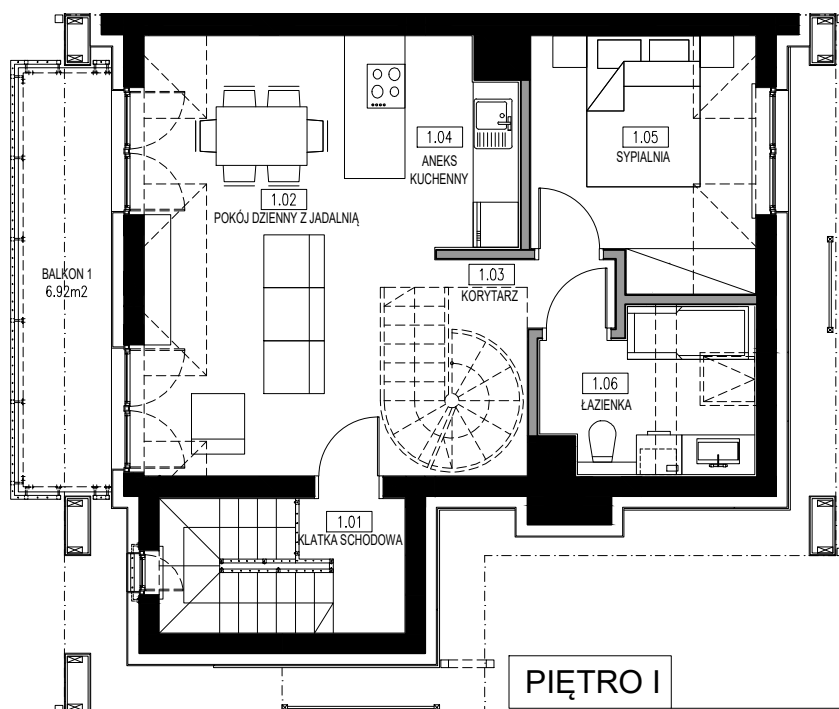

# DOM NR1

## MIESZKANIE 1B

BUDYNKI JEDNORODZINNE  
MODLNICA ul. AKACJOWA

0 50 100 150 200 250 300  
cm

PIĘTRO I

PODDASZE

| NR POM.                    | NAZWA POMIESZCZENIA      | POW. [m <sup>2</sup> ] |
|----------------------------|--------------------------|------------------------|
| 1.01                       | KL.SCHODOWA              | 8,08                   |
| 1.02                       | POKÓJ DZIENNY Z JADALNIĄ | 21,17                  |
| 1.03                       | KORYTARZ                 | 2,14                   |
| 1.04                       | ANEKS KUCHENNY           | 6,06                   |
| 1.05                       | SYPIALNIA                | 9,22                   |
| 1.06                       | ŁAZIENKA                 | 5,22                   |
| 2.01                       | PODDASZE                 | 5,92                   |
| <b>RAZEM MIESZKANIE 1B</b> |                          | <b>57.81</b>           |