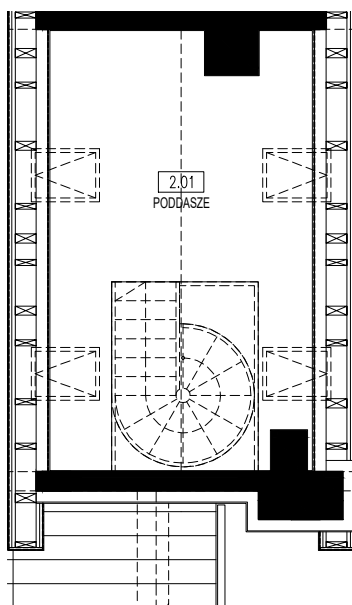

## MIESZKANIE 1B

BUDYNKI JEDNORODZINNE  
MODLNICA ul. AKACJOWA

0 50 100 150 200 250 300  
cm

PIĘTRO I

PODDASZE

| NR POM.                    | NAZWA POMIESZCZENIA      | POW. [m <sup>2</sup> ] |
|----------------------------|--------------------------|------------------------|
| 1.01                       | KL.SCHODOWA              | 8,08                   |
| 1.02                       | POKÓJ DZIENNY Z JADALNIĄ | 21,17                  |
| 1.03                       | KORYTARZ                 | 2,14                   |
| 1.04                       | ANEKS KUCHENNY           | 6,06                   |
| 1.05                       | SYPIALNIA                | 9,22                   |
| 1.06                       | ŁAZIENKA                 | 5,22                   |
| 2.01                       | PODDASZE                 | 5,92                   |
| <b>RAZEM MIESZKANIE 1B</b> |                          | <b>57.81</b>           |